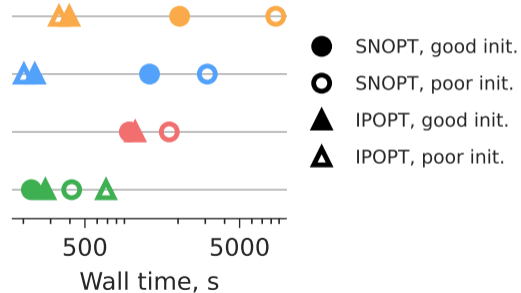

HALE UAV
wing design & traj.

Delivery UAV
wing design & traj.

Delivery UAV
sizing, wing design & traj.

- SNOPT, good init.
- SNOPT, poor init.
- ▲ IPOPT, good init.
- △ IPOPT, poor init.