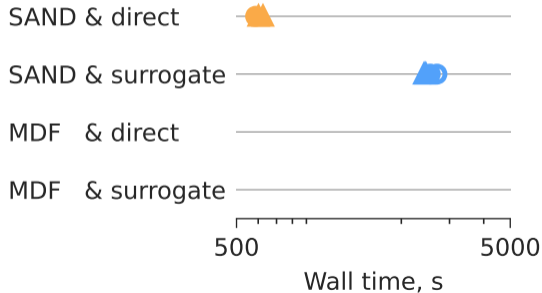

HALE UAV
wing design & traj.

Delivery UAV
wing design & traj.

Delivery UAV
sizing, wing design & traj.

- SNOPT, good init.
- SNOPT, poor init.
- ▲ IPOPT, good init.
- △ IPOPT, poor init.